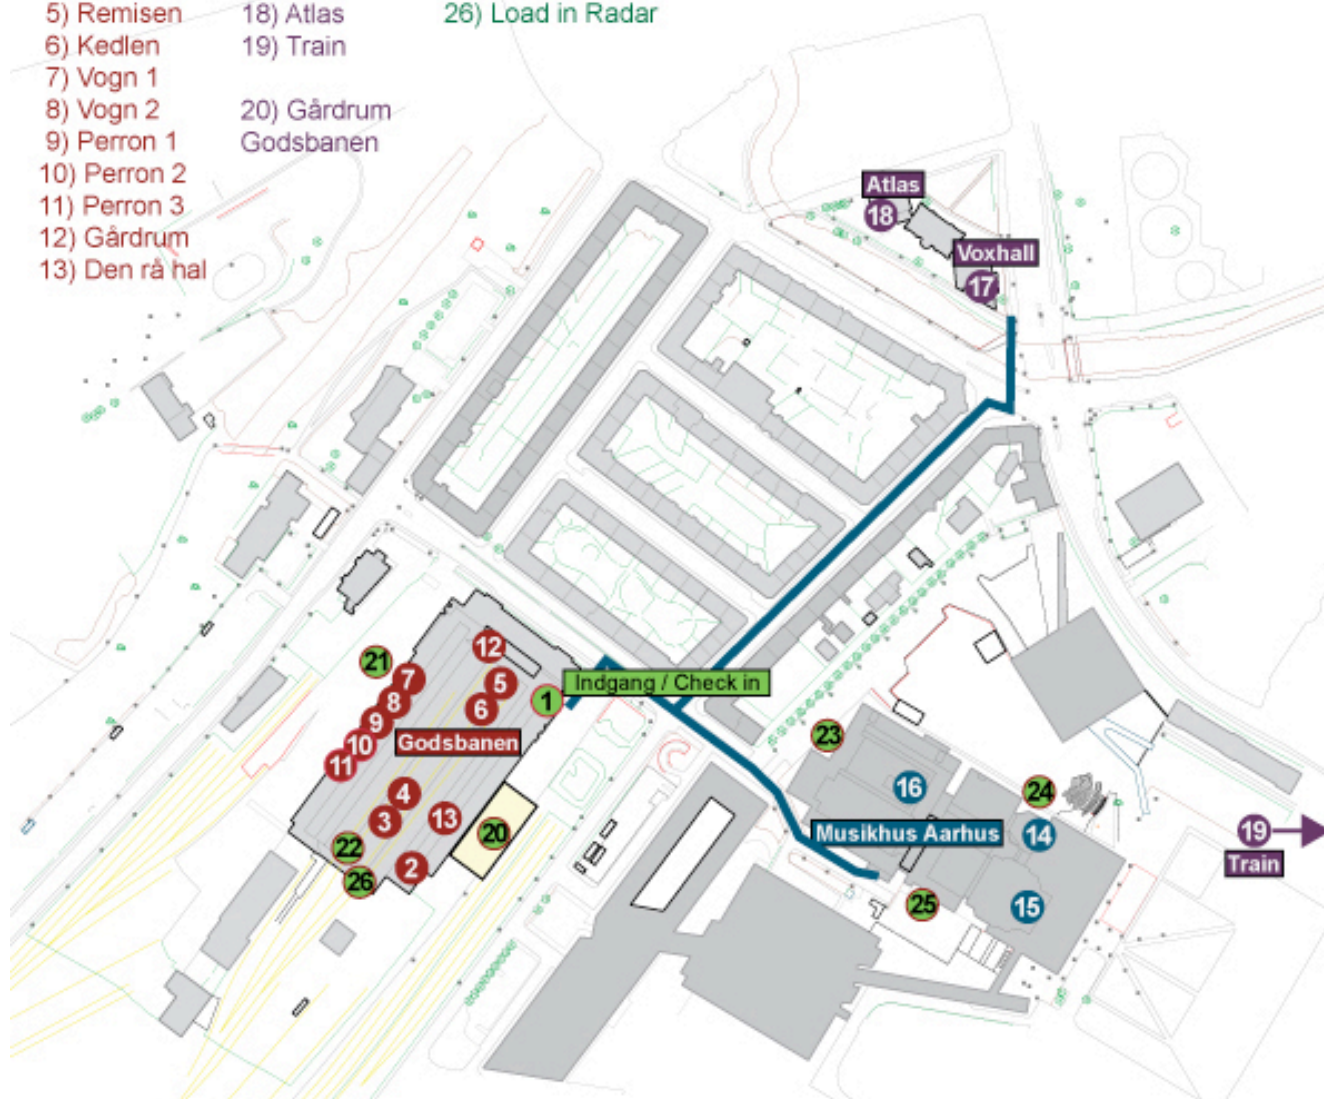

Parkering: Spørg i Check-In/Afkrediteringen.

Ole Schneider
 TEL +45 40 89 44 87
ole@musikcafeen.dk

Godsbanen

- 1) Check in / Hovedindgang
- 2) Radar
- 3) Blackbox
- 4) Katapult
- 5) Remisen
- 6) Kedlen
- 7) Vogn 1
- 8) Vogn 2
- 9) Perron 1
- 10) Perron 2
- 11) Perron 3
- 12) Gårdrum
- 13) Den rå hal

Musikhuset

- 14) Rytmask sal
- 15) Store Sal
- 16) Lille Sal
- 17) Voxhall
- 18) Atlas
- 19) Train
- 20) Gårdrum Godsbanen

Load in

- 21) Load in Remisen / Kedlen
- 22) Load in Blackbox / Katapult
- 23) Load in Rytmask sal
- 24) Load in Lille sal
- 25) Load in Store sal
- 26) Load in Radar

Hovedindgang / Mainentrance

Godsbanen
 Skovgaardsgade 3-5
 8000 Århus C

PA

TOP

- 3 stk. TURBOSOUND QLIGHT TQ-440 SP, aktive.

BUND

- 2x TURBOSOUND TSW-718i Subwoofer 2x18". 1x AMCROWN 2400 forstærker

MONITOR