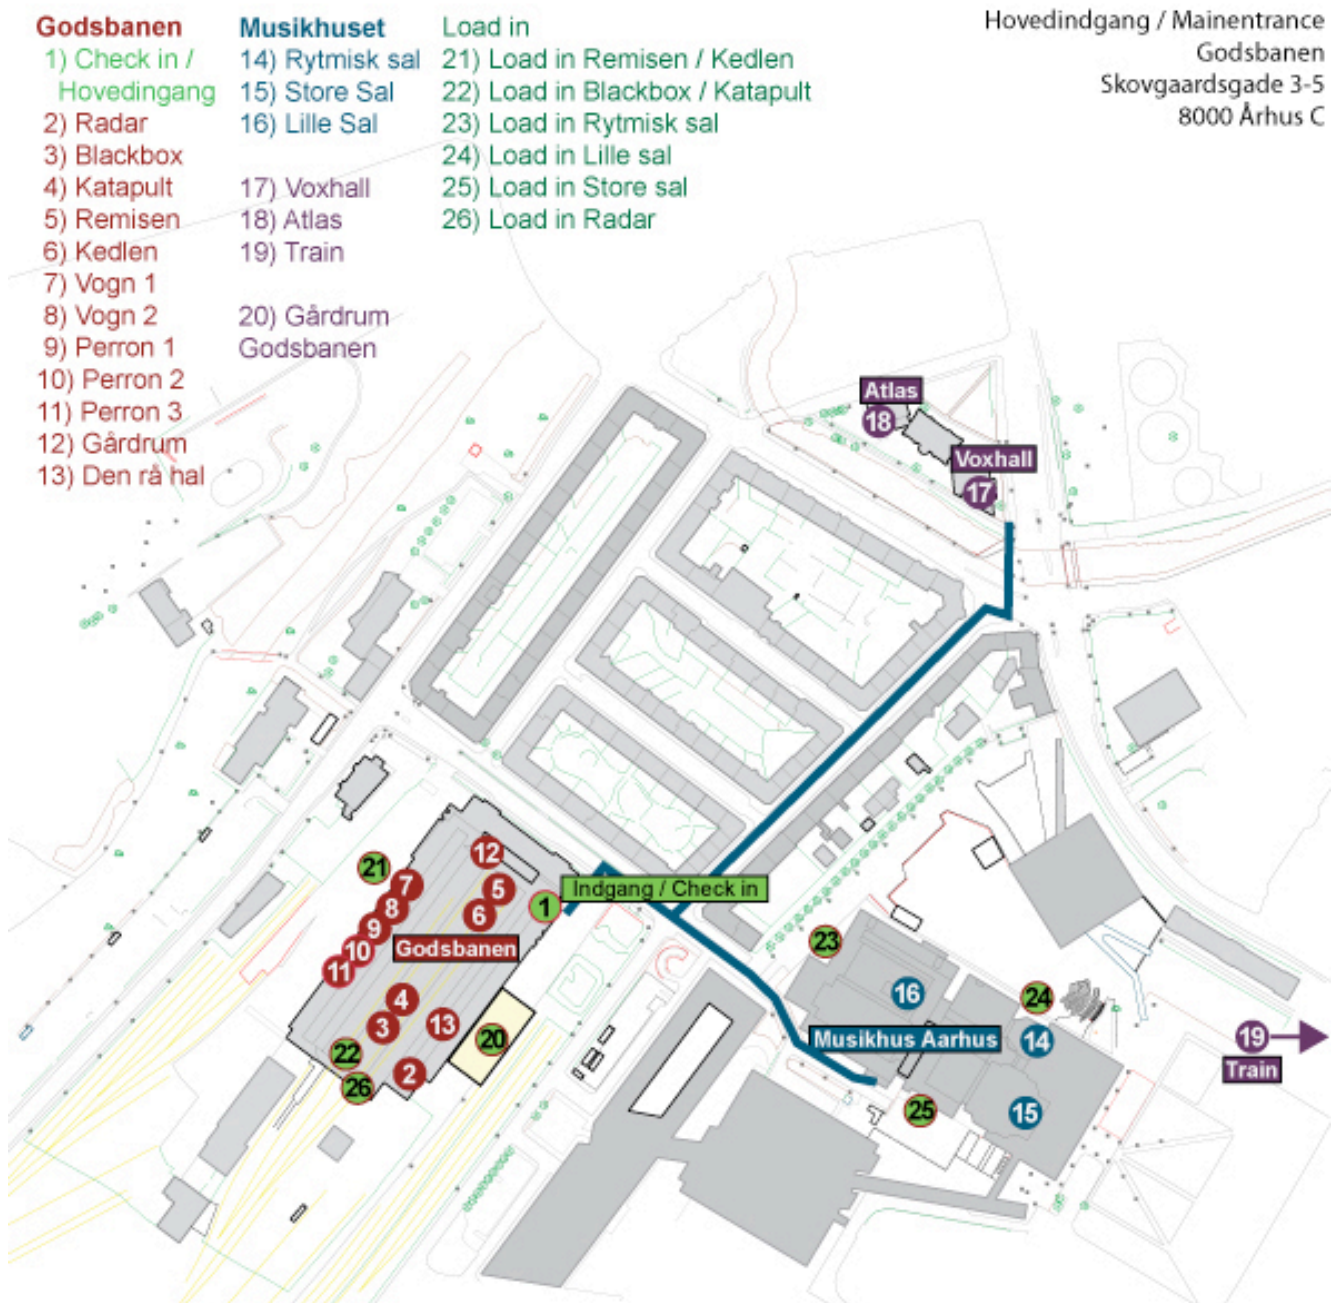

SPOT Festival 2012 3-5 maj - Aarhus - DK

ProductionSpecs – Kedlen / Godsbanen - Skovgaardsgade 5 - Aarhus

Festival Check-in/Afkreditering:

Hovedindgang / Mainentrance

Godsbanen Skovgaardsgade 3-5 8000 Århus C

Load-in: via Skovgaardsgade

Parkering: Spørg i Check-In/Afkrediteringen.

Stagemanager: [Pi Aasbjerg Hansen](#)

pi@rosa.org

TEL +45 273534 53

PA

4 Turbosound TA-880H Aspect top 6 Turbosound TA-880L Aspect sub 2 Turbosound TQ310dp inn fills
1 Amprack Lab PLM3 for Aspect

1 DPA tourpatch 48/16 stagebox/multicore system

1 Festival setup of microphones, cables, stands etc... 1 10 Eazy db målesystem

Nils Lybæk
lydbaek@mac.com
Mob. 26 186111

Light

Kedlen: scenestørrelse: 5 x 5m